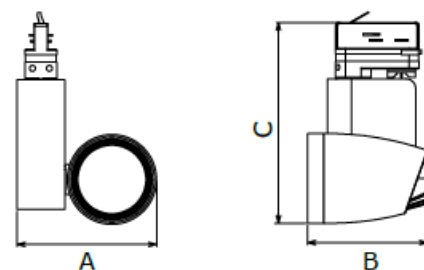

Ambient temperature: -20°C to 40°C

Beam Angle: 24°, 30°, 45°

Model	Watts	Supply Volatage	Lumen Output	Dim (mm)	Weight	IP Rating
L-TL02-25W	25W	AC200- 240V,50Hz	2160lm	141*121*201	1.2kgs	IP20
SL-TL02-35W	35W	AC200- 240V,50Hz	2950lm	161*131*234	1.3kgs	IP20
SL-TL02-45W	45W	AC200- 240V,50Hz	3590lm	161*131*234	1.3kgs	IP20