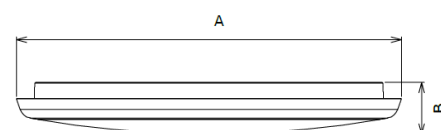

Ambient temperature: -25°C to 45°C

Beam Angle: 120°

Model	Watts	Supply Volatage	Lumen Output	A*B(mm)	Weight	IP Rating
SL-AL08-8-12W	12W	AC200-240V,50Hz	1120lm	Ø200*48	0.45Kgs	IP54
SL-AL08-10-12W	12W	AC200-240V,50Hz	1056lm	Ø250*48	0.61Kgs	IP54
SL-AL08-12-18W	18W	AC200-240V,50Hz	1620lm	Ø300*40	1.05Kgs	IP54
SL-AL08-12-25W	25W	AC200-240V,50Hz	2150lm	Ø300*40	1.05Kgs	IP54
SL-AL08-12-30W	30W	AC200-240V,50Hz	2490lm	Ø300*40	1.05Kgs	IP54
SL-AL08-14-25W	25W	AC200-240V,50Hz	2150lm	Ø350*40	1.30Kgs	IP54
SL-AL08-16-30W	30W	AC200-240V,50Hz	2500lm	Ø400*52	1.40Kgs	IP54